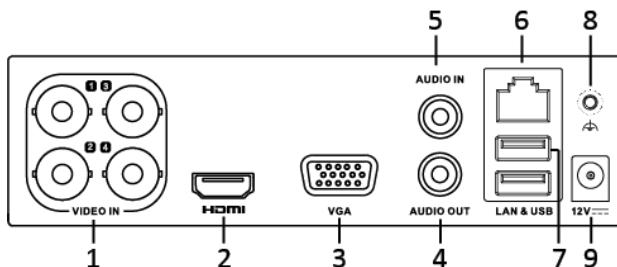

Паспорт изделия

DS-H208Q

8-канальный гибридный HD-TVI регистратор для аналоговых, HD-TVI, AHD и CVI камер + 2 IP-канала (до 12 с замещением аналоговых в Enhanced IP mode fw 3.5.37)

DS-H208Q

Ключевые особенности:

- 8 каналов
- Запись с разрешением до 4Мп
- Вывод видео с разрешением до 1080p
- 1 SATA HDD до 6ТБ
- 1/1 аудиовход/ выход
- Сетевой интерфейс 1 RJ-45 10M/100M Ethernet

Интерфейсы задней панели

Цифра	Наименование	Цифра	Наименование
1	Видеовход	6	LAN
2	HDMI	7	USB
3	VGA	8	Заземление
4	Аудиовыход	9	Источник питания
5	Аудиовход		

*Изображения и спецификации могут быть изменены без дополнительного уведомления.

*За подробной информацией обращайтесь к вашему персональному менеджеру

Спецификации

DS-H208Q	
Видео/аудиовход	
Формат видеосжатия	H.265 Pro/H.265+/ H.265/H.264+ / H.264
Аналоговые, HD-TVI и AHD камеры	8 каналов BNC (1.0 Vp-p, 75 Ω)
IP камеры	По умолчанию 2 канал (до 12 с замещением аналоговых в Enhanced IP mode fw 3.5.37)
Стандарт аудиосжатия	G.711u
Аудиовход	1 канал RCA (2.0 Vp-p, 1 кΩ) (может использоваться для двустороннего аудио)
Видео/аудиовыход	
Видеовыход	1 HDMI, 1 VGA
Разрешение вывода	1920x1080/60Гц, 1280x1024/60Гц, 1280x720/60Гц, 1024x768/60Гц
Аудиовыход	1 канал, RCA (Линейный, 1 КΩ)
Запись	
Количество потоков	2
Основной поток	Аналоговый канал: WD1@25к/с HD-TVI канал: 3Мп@15к/с (первые 2 канала), 1080р@15к/с, 1080р Lite /720р Lite /720р@25к/с AHD/CVI канал: 1080р@25к/с, 1080р Lite /720р@25к/с IP-канал: до 4Мп
Дополнительный поток	WD1/4CIF@12к/с, CIF/QVGA/QCIF@25к/с
Тип потока	Видео, видео и аудио
Битрейт видео	32Кбит/с — 6Мбит/с
Битрейт аудио	64кбит/с
Синхронное воспроизведение	8 каналов
Сеть	
Удаленные соединения	128
Протоколы	TCP/IP, PPPoE, DHCP, EZVIZ Cloud P2P, DNS, DDNS, NTP, SADP, SMTP, NFS, iSCSI, UPnP™, HTTPS, ONVIF
Жесткий диск	
SATA	1
Объем	До 6ТБ (см. список совместимых моделей)
Интерфейсы	
Сетевой интерфейс	RJ-45 10M / 100M Ethernet
USB-интерфейс	2 USB 2.0
Общие	
Питание	DC12В
Потребляемая мощность	До 12Вт (без HDD)